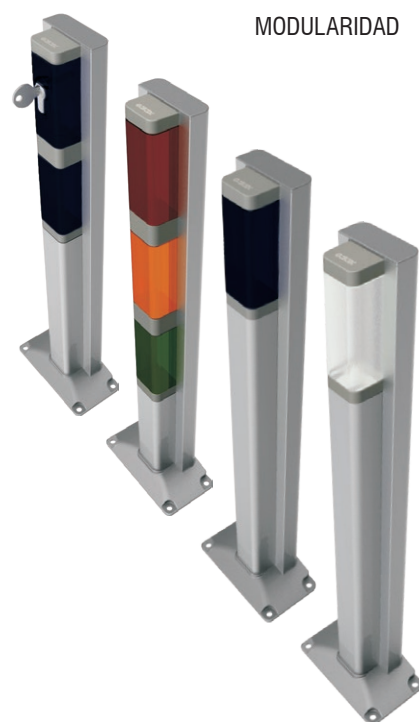

ACCESORIOS.

GIBIDI
CREATIVE AUTOMATIONS

DC

La nueva línea de accesorios GIBIDI, columnitas, fotocélulas y selectores de pared.

Una línea concebida para adaptarse a cualquier exigencia estética y de instalación, un sistema patentado que reúne la tecnología, el diseño y la practicidad de instalación.

Un sistema sumamente modular que permite una fácil instalación y mantenimiento.

La mejor solución para completar su entrada automática.

GIBIDI
CREATIVE AUTOMATIONS

G.I.B.I.D.I. S.r.l.
Via Abetone Brennero, 177/B
46025 Poggio Rusco (MN) - ITALY
Tel. +39.0386.52.20.11
Fax +39.0386.52.20.31
info@gibidi.com

www.gibidi.com