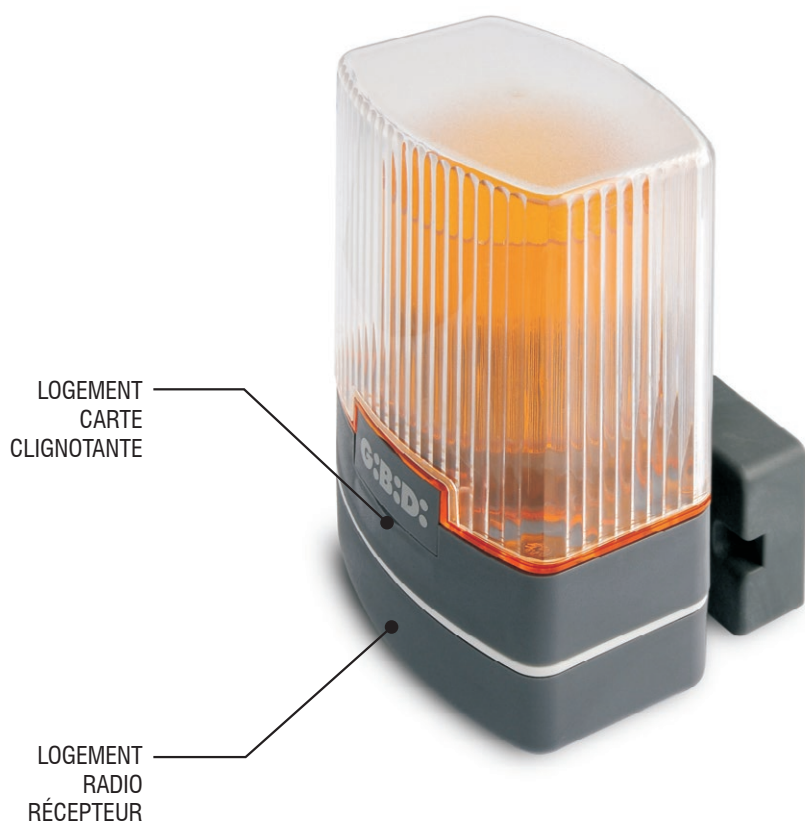

ACCESSOIRES.

G:B:D:
CREATIVE AUTOMATIONS

DSL

Voici autre aspect de l'agréable modernité appliquée, avec intelligence de conception, à un clignotant.

Grâce à la modularité et à l'extrême facilité d'installation, le récepteur radio et l'antenne s'intègrent rapidement en un seul produit.

Il suffira de choisir le type de carte de clignotant pour obtenir un produit complet.

Si vous décidez d'utiliser le récepteur radio à l'intérieur, la mémorisation des émetteurs sera facilitée par les commandes placées directement sur le boîtier.

DSL: Le nouveau signe particulier de votre portail automatique.

G:B:D:
CREATIVE AUTOMATIONS

G.I.B.I.D.I. S.r.l.
Via Abetone Brennero, 177/B
46025 Poggio Rusco (MN) - ITALY
Tel. +39.0386.52.20.11
Fax +39.0386.52.20.31
info@gibidi.com

www.gibidi.com