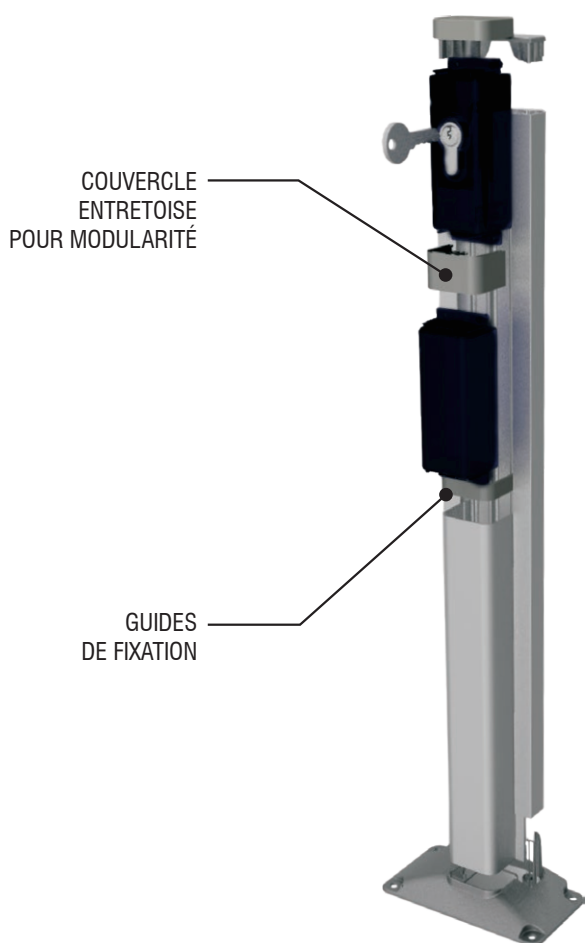

ACCESSOIRES.

GIBIDI
CREATIVE AUTOMATIONS

DC

Nouvelle ligne d'accessoires GIBIDI, colonnes, photocellules et sélecteurs à poser en applique.

Une ligne conçue pour s'adapter à toute exigence d'installation et d'esthétique, un système breveté qui réunit: technologie, design et commodité d'installation.

Un système extrêmement modulaire, qui facilite la mise en oeuvre et la maintenance.

La solution rationnelle pour compléter votre accès automatisé.

GIBIDI
CREATIVE AUTOMATIONS

G.I.B.I.D.I. S.r.l.
Via Abetone Brennero, 177/B
46025 Poggio Rusco (MN) - ITALY
Tel. +39.0386.52.20.11
Fax +39.0386.52.20.31
info@gibidi.com
www.gibidi.com