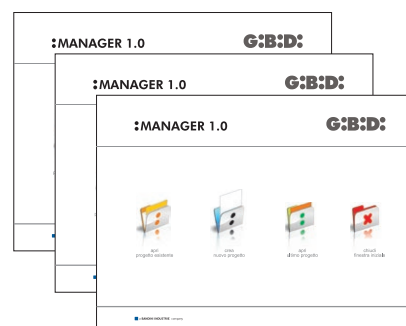

G:B:D:
CREATIVE AUTOMATIONS

G.I.B.I.D.I. S.r.l.
Via Abetone Brennero, 177/B
46025 Poggio Rusco (MN) - ITALY
Tel. +39.0386.52.20.11
Fax +39.0386.52.20.31
info@gibidi.com

www.gibidi.com