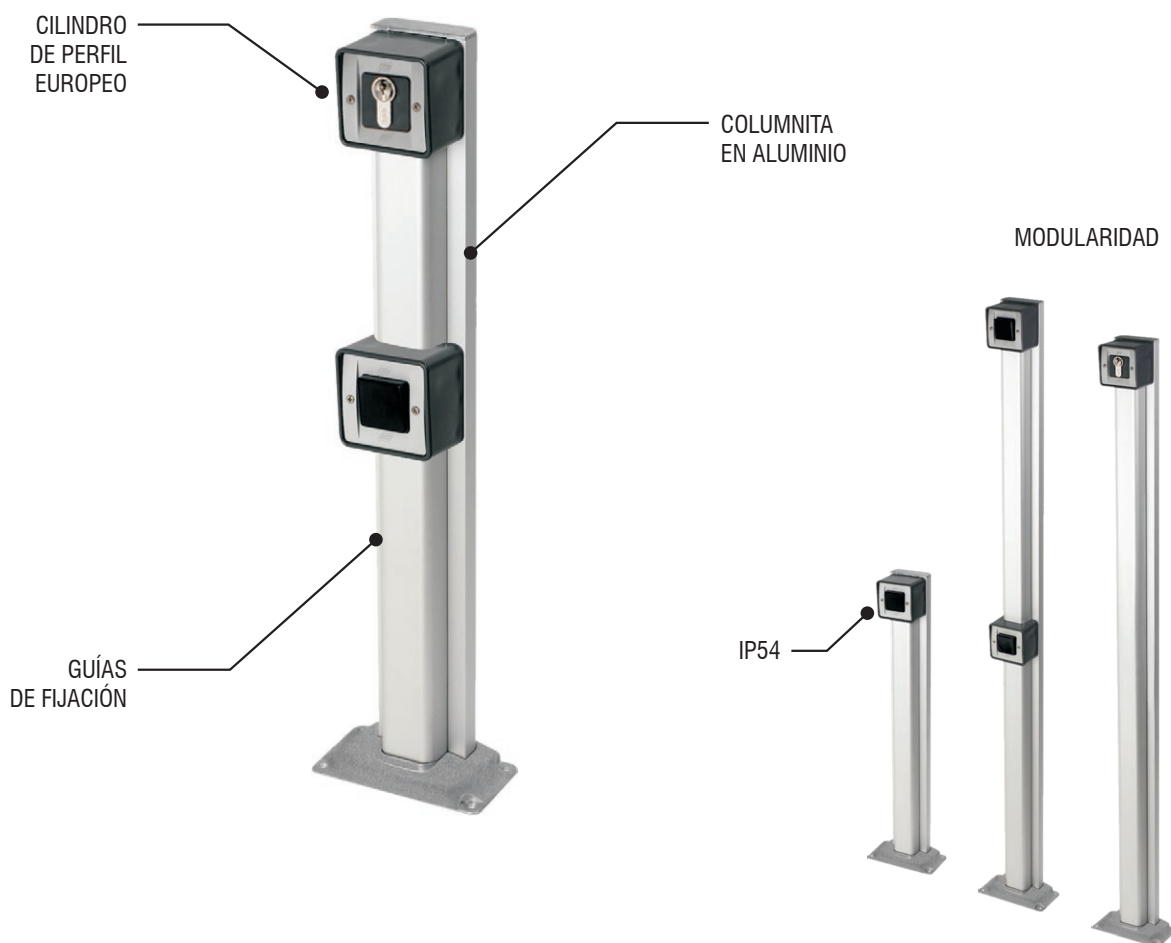

ACCESORIOS.

GIBIDI
CREATIVE AUTOMATIONS

DG

La línea de accesorios GIBIDI, columnitas, fotocélulas y selectores, de empotrar o de pared.

Una línea apta para cualquier exigencia de instalación, que encierra tecnología y sencillez de instalación.

Un sistema modular que permite una fácil puesta en marcha y manutención.

Otra solución para completar vuestro ingreso automático.

GIBIDI
CREATIVE AUTOMATIONS

G.I.B.I.D.I. S.r.l.
Via Abetone Brennero, 177/B
46025 Poggio Rusco (MN) - ITALY
Tel. +39.0386.52.20.11
Fax +39.0386.52.20.31
info@gibidi.com

www.gibidi.com