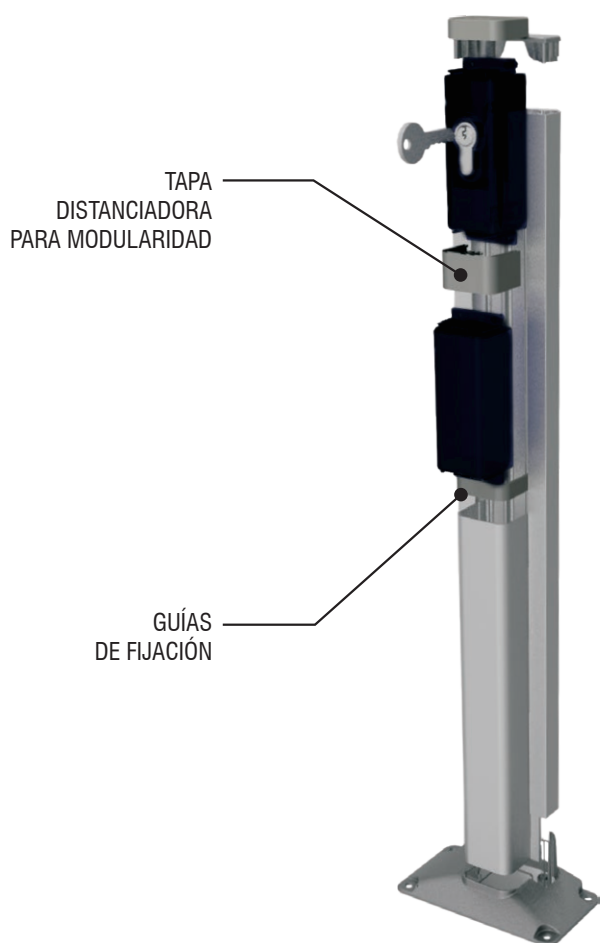

ACCESORIOS.

GIBIDI
CREATIVE AUTOMATIONS

DC

La nueva línea de accesorios GIBIDI, columnitas, fotocélulas y selectores de pared.

Una línea concebida para adaptarse a cualquier exigencia estética y de instalación, un sistema patentado que reúne la tecnología, el diseño y la practicidad de instalación.

Un sistema sumamente modular que permite una fácil instalación y mantenimiento.

La mejor solución para completar su entrada automática.

GIBIDI
CREATIVE AUTOMATIONS

G.I.B.I.D.I. S.r.l.
Via Abetone Brennero, 177/B
46025 Poggio Rusco (MN) - ITALY
Tel. +39.0386.52.20.11
Fax +39.0386.52.20.31
info@gibidi.com

www.gibidi.com