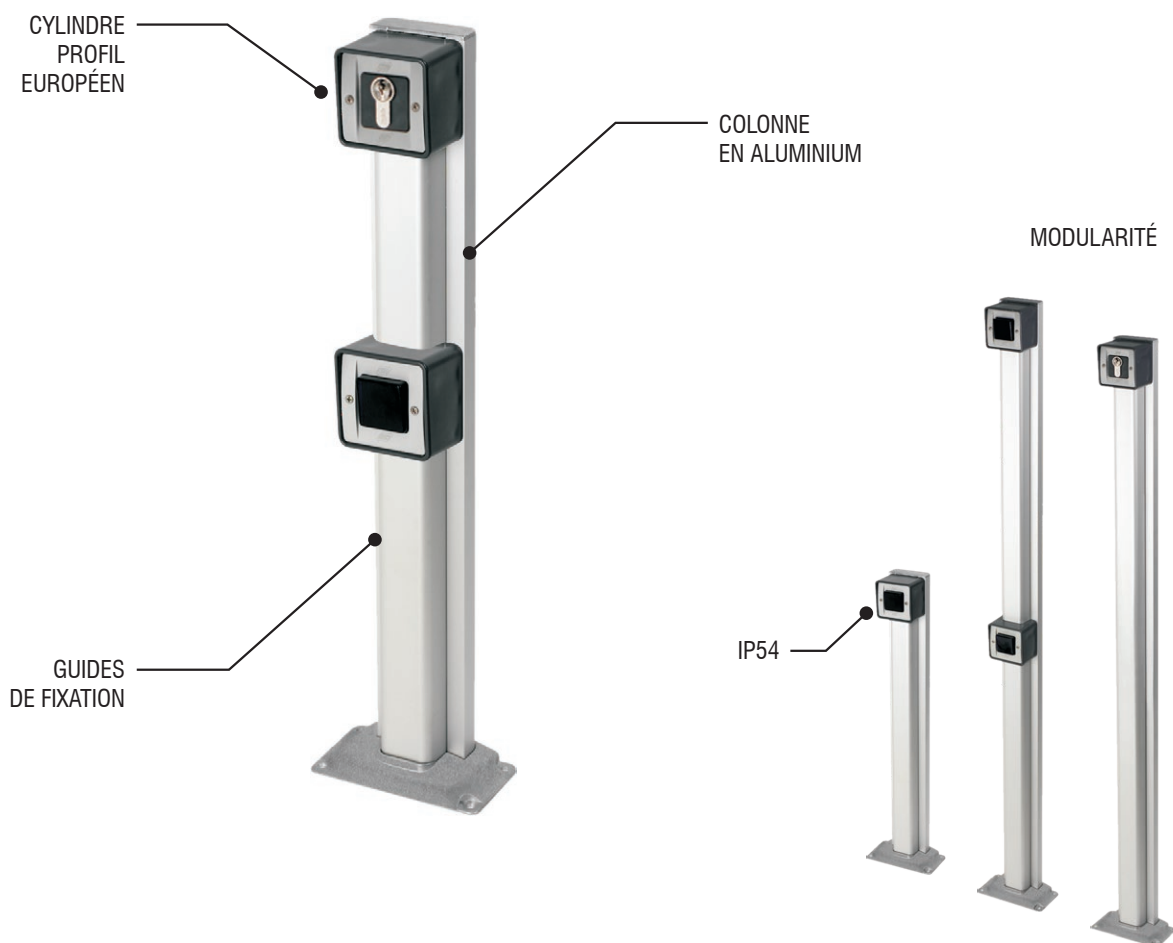

ACCESSOIRES.

GIBIDI
CREATIVE AUTOMATIONS

DG

Ligne d'accessoires GIBIDI, colonnes, photocellules et sélecteurs, encastrables et en applique.

Une ligne adaptable à toute exigence d'installation, qui réunit technologie et commodité d'installation.

Un système modulaire, qui facilite la mise en oeuvre et la maintenance

Une solution ultérieure pour compléter et sécuriser votre accès automatisé.

GIBIDI
CREATIVE AUTOMATIONS

G.I.B.I.D.I. S.r.l.
Via Abetone Brennero, 177/B
46025 Poggio Rusco (MN) - ITALY
Tel. +39.0386.52.20.11
Fax +39.0386.52.20.31
info@gibidi.com

www.gibidi.com