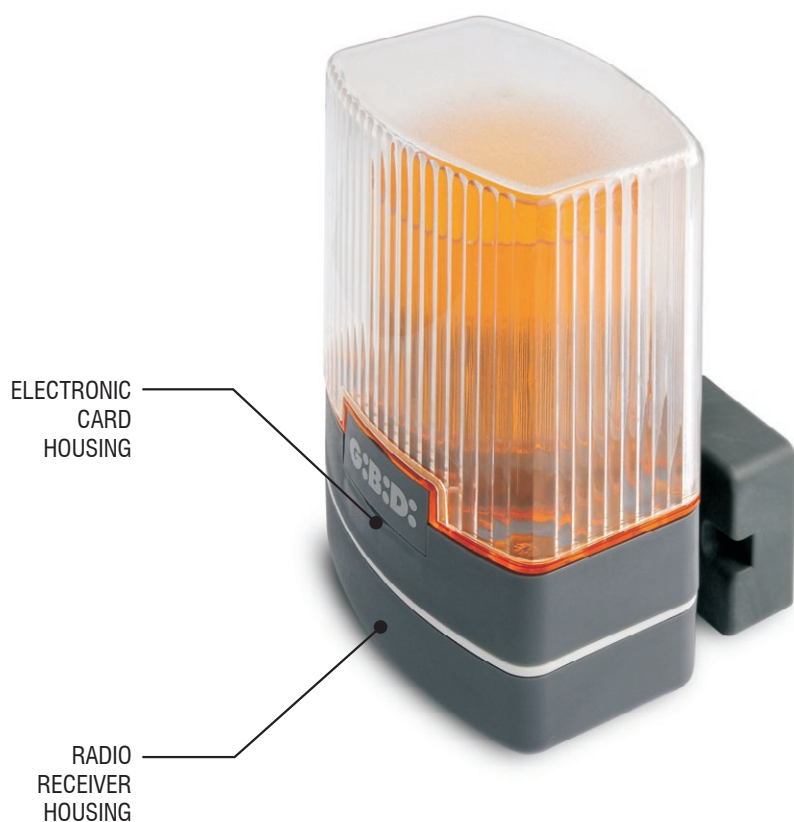

ACCESSORIES.

G:B:D:
CREATIVE AUTOMATIONS

DSL

Yet another joy of modern technology and intelligent design applied to a flashlight.

Thanks to its modularity and extremely easy installation, the radio receiver and antenna are quickly integrated into one single product.

All you have to do is choose the type of flashlight and your product is complete.

If you decide to use the built-in radio receiver, you can store the transmitters simply by using the controls on the case.

DSL: the new hallmark of your automatic gate.

G:B:D:
CREATIVE AUTOMATIONS

GI.BI.DI. S.r.l.
Via Abetone Brennero, 177/B
46025 Poggio Rusco (MN) - ITALY
Tel. +39.0386.52.20.11
Fax +39.0386.52.20.31
info@gibidi.com
www.gibidi.com