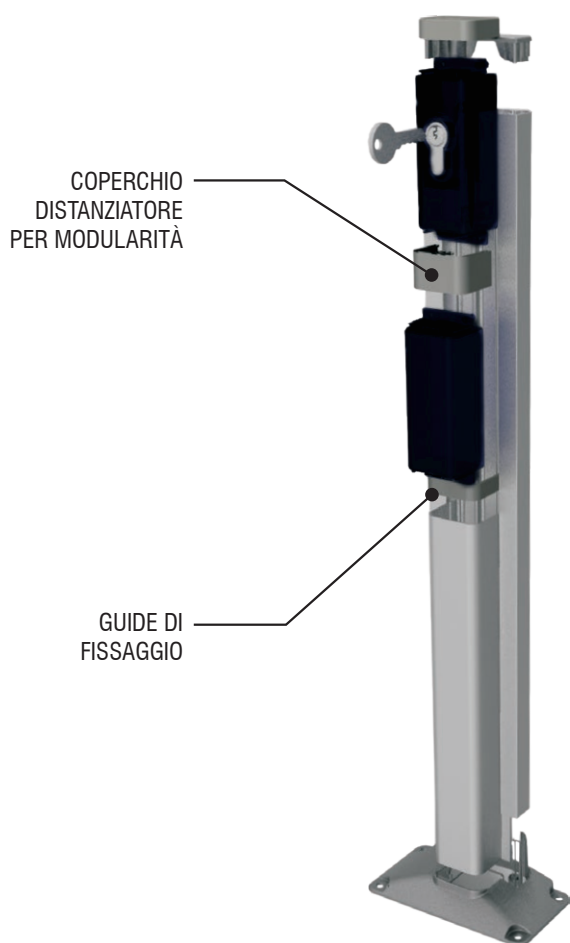

ACCESSORI.

GIBIDI
CREATIVE AUTOMATIONS

DC

La nuova linea accessori GIBIDI, colonnine, fotocellule e selettori da parete.

Una linea concepita per essere adattabile ad ogni esigenza installativa ed estetica, un sistema brevettato che racchiude la tecnologia, il design e praticità di installazione.

Un sistema estremamente modulare che consente una facile messa in opera e manutenzione.

La giusta soluzione per completare il vostro ingresso automatico.

GIBIDI
CREATIVE AUTOMATIONS

G.I.B.I.D.I. S.r.l.
Via Abetone Brennero, 177/B
46025 Poggio Rusco (MN) - ITALY
Tel. +39.0386.52.20.11
Fax +39.0386.52.20.31
info@gibidi.com

www.gibidi.com