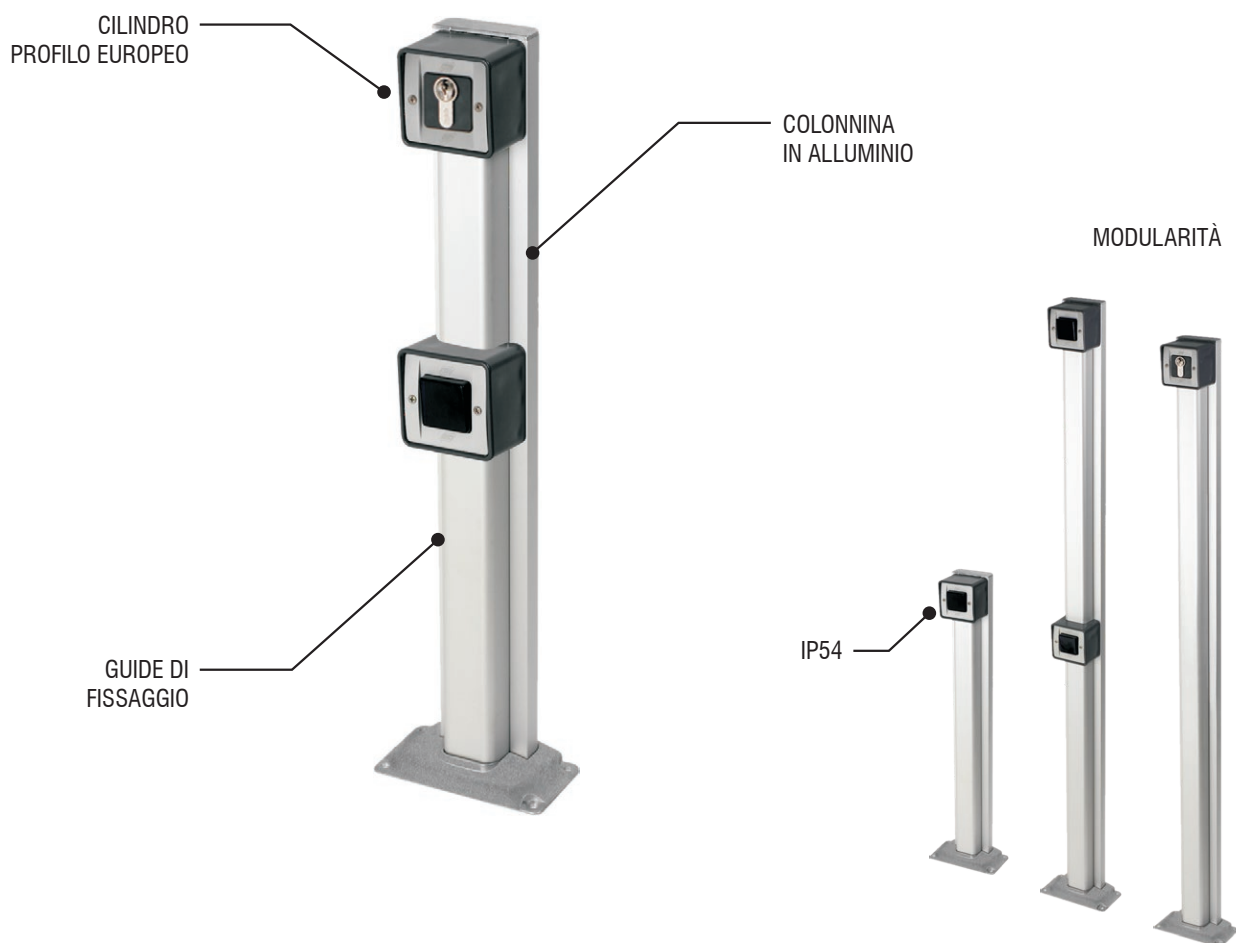

ACCESSORI.

GIBIDI
CREATIVE AUTOMATIONS

DG

La linea accessori GIBIDI, colonnine, fotocellule e selettori, da incasso e da parete.

Una linea adattabile ad ogni esigenza installativa, che racchiude tecnologia e praticità di installazione.

Un sistema modulare che consente una facile messa in opera e manutenzione.

Un'ulteriore soluzione per completare il vostro ingresso automatico.

GIBIDI
CREATIVE AUTOMATIONS

G.I.B.I.D.I. S.r.l.
Via Abetone Brennero, 177/B
46025 Poggio Rusco (MN) - ITALY
Tel. +39.0386.52.20.11
Fax +39.0386.52.20.31
info@gibidi.com
www.gibidi.com