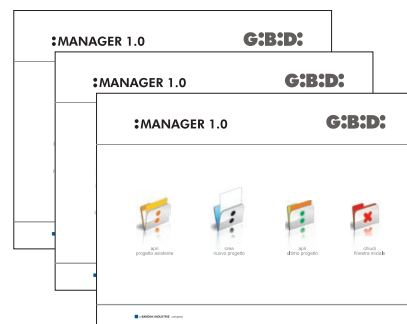

G:B:D:
CREATIVE AUTOMATIONS

G.I.B.I.D.I. S.r.l.
Via Abetone Brennero, 177/B
46025 Poggio Rusco (MN) - ITALY
Tel. +39.0386.52.20.11
Fax +39.0386.52.20.31
info@gibidi.com

www.gibidi.com