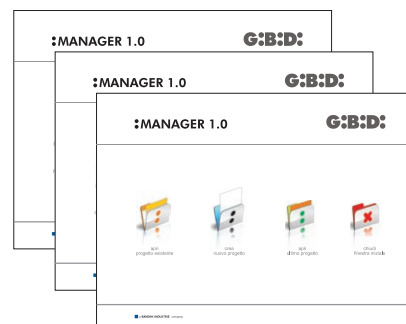

G:B:D:
CREATIVE AUTOMATIONS

GIBIDI S.r.l.
Via Abetone Brennero, 177/B
46025 Poggio Rusco (MN) - ITALY
Tel. +39.0386.52.20.11
Fax +39.0386.52.20.31
info@gibidi.com

www.gibidi.com