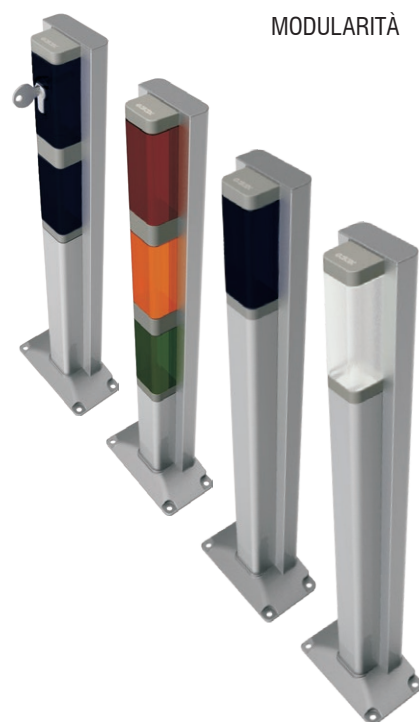

ACCESSORI.

GIBIDI
CREATIVE AUTOMATIONS

DC

La nuova linea accessori GIBIDI, colonnine, fotocellule e selettori da parete.

Una linea concepita per essere adattabile ad ogni esigenza installativa ed estetica, un sistema brevettato che racchiude la tecnologia, il design e praticità di installazione.

Un sistema estremamente modulare che consente una facile messa in opera e manutenzione.

La giusta soluzione per completare il vostro ingresso automatico.

GIBIDI
CREATIVE AUTOMATIONS

G.I.B.I.D.I. S.r.l.
Via Abetone Brennero, 177/B
46025 Poggio Rusco (MN) - ITALY
Tel. +39.0386.52.20.11
Fax +39.0386.52.20.31
info@gibidi.com

www.gibidi.com