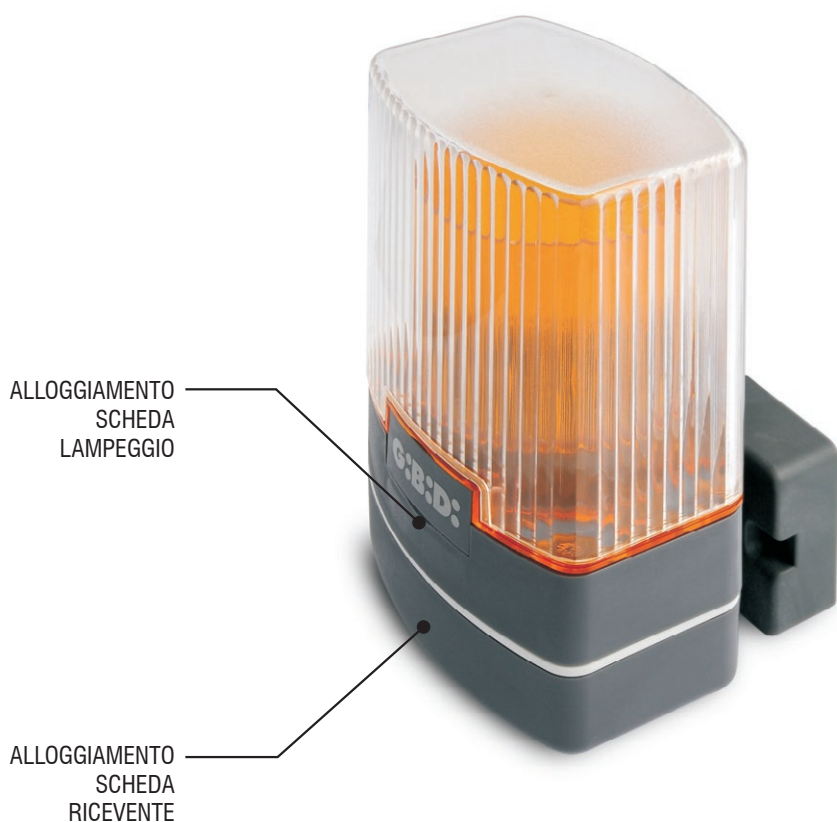

ACCESSORI.

G:B:D:
CREATIVE AUTOMATIONS

DSL

Ecco un altro tassello della piacevolezza moderna applicata, con intelligenza progettuale, ad un lampeggiante.

Grazie alla modularità ed estrema facilità d'installazione, la radio ricevente e l'antenna si integrano rapidamente in un solo prodotto.

Basterà scegliere il tipo di scheda di lampeggio per ottenere un prodotto completo.

Se decidi di utilizzare la radio ricevente al suo interno, la memorizzazione dei trasmettitori sarà facilitata dai comandi posizionati direttamente sul contenitore.

DSL: il nuovo segno distintivo del vostro cancello automatico.

G:B:D:
CREATIVE AUTOMATIONS

GI.BI.DI. S.r.l.
Via Abetone Brennero, 177/B
46025 Poggio Rusco (MN) - ITALY
Tel. +39.0386.52.20.11
Fax +39.0386.52.20.31
info@gibidi.com
www.gibidi.com