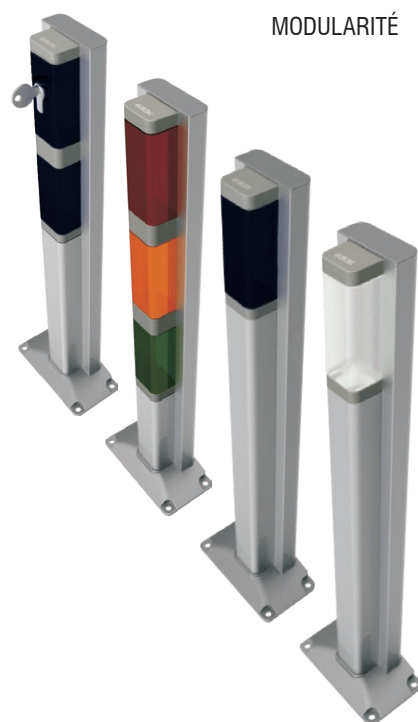

ACCESSOIRES.

GIBIDI
CREATIVE AUTOMATIONS

DC

Nouvelle ligne d'accessoires GIBIDI, colonnes, photocellules et sélecteurs à poser en applique.

Une ligne conçue pour s'adapter à toute exigence d'installation et d'esthétique, un système breveté qui réunit: technologie, design et commodité d'installation.

Un système extrêmement modulaire, qui facilite la mise en oeuvre et la maintenance.

La solution rationnelle pour compléter votre accès automatisé.

GIBIDI
CREATIVE AUTOMATIONS

G.I.B.I.D.I. S.r.l.
Via Abetone Brennero, 177/B
46025 Poggio Rusco (MN) - ITALY
Tel. +39.0386.52.20.11
Fax +39.0386.52.20.31
info@gibidi.com
www.gibidi.com